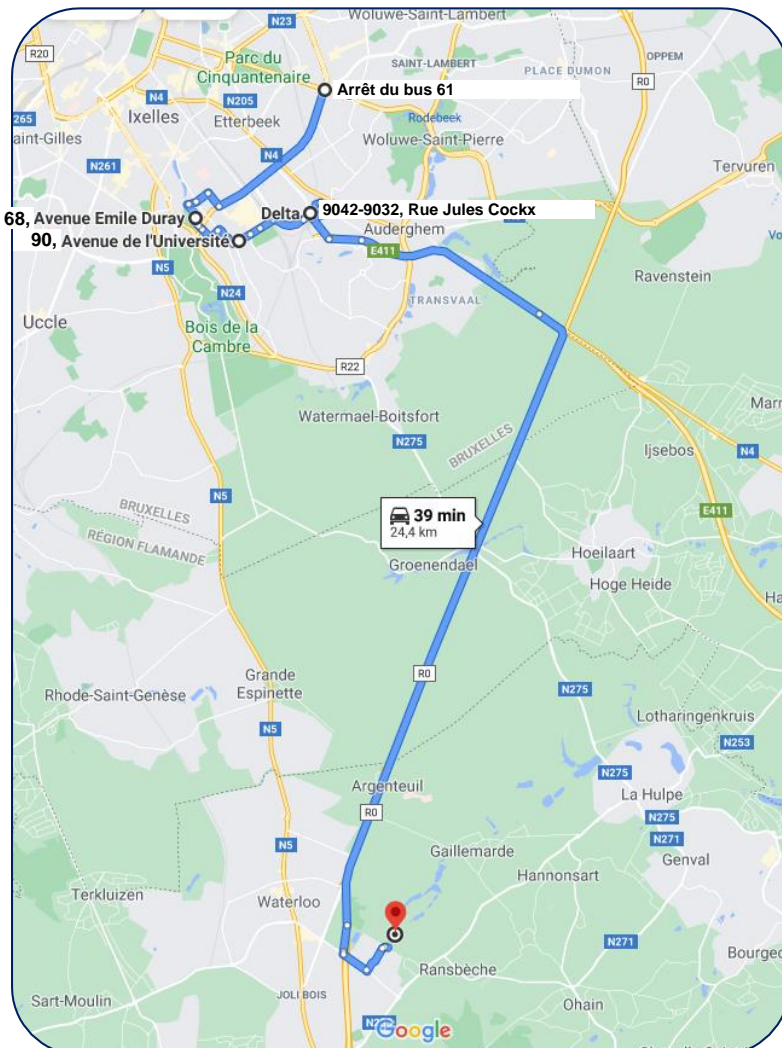

LYCÉE MOLIERÈ
- ENJOY EDUCATION -

École Européenne
Bruxelles Argenteuil

Navette

- 7:15 – Arrêt du bus 61, Rond-point Montgomery
- 7:30 – 68, Avenue Emile Duray (La Cambre)
- 7:45 – 90, Av. de l'Université (Ixelles - ULB)
- 7:50 – 9042-9032, Rue Jules Cockx (Delta)
- 8:10 – EEBA-LYCEE MOLIERE**

07:15

Arrêt du bus 61
(Square Montgomery)

07:30

68, Avenue E. Duray
(La Cambre)

07:45

90, Av. de l'Université

07:50

9042-9032, Rue Jules Cockx
(Delta)