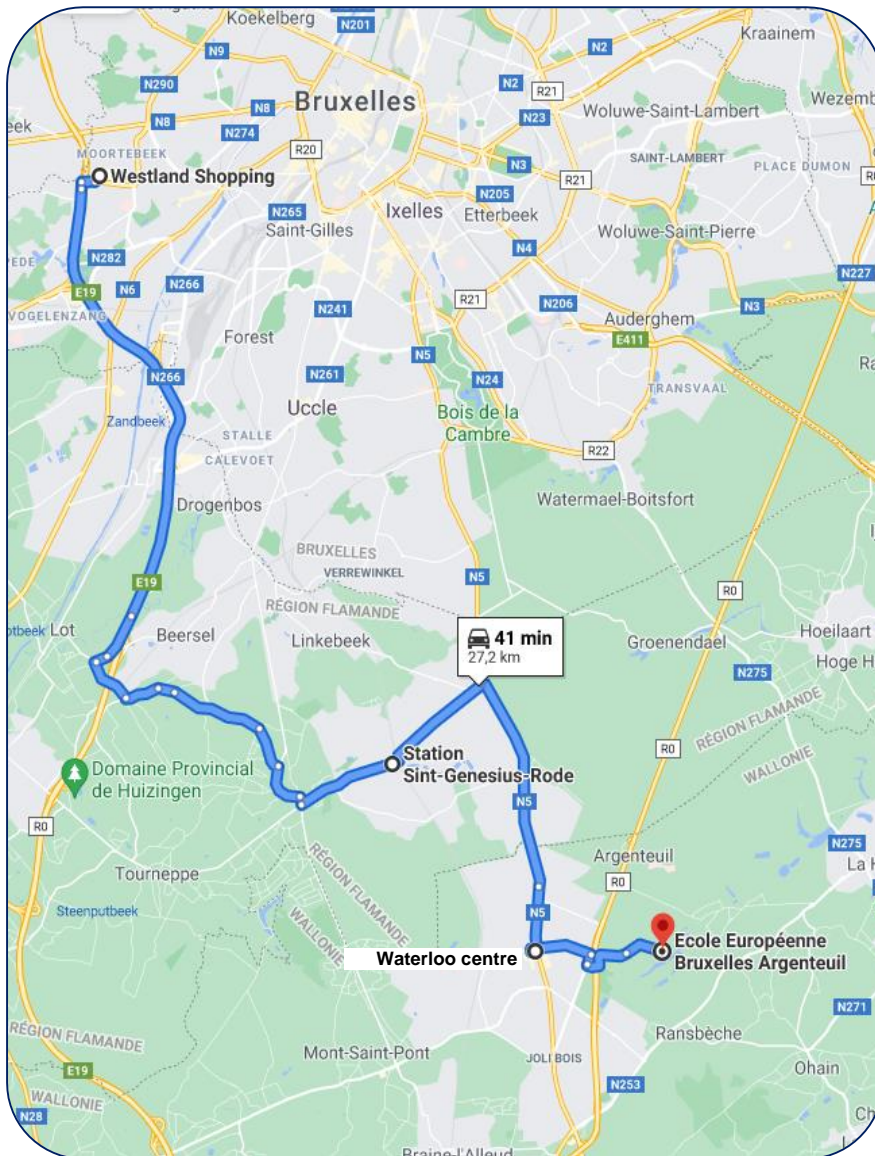

LYCÉE MOLIERE
- ENJOY EDUCATION -

École Européenne
Bruxelles Argenteuil

Navette 1

- 7:15 – 141, Avenue de Tervuren (Square Montgomery)
- 7:30 – 68, Avenue Emile Duray (La Cambre)
- 7:45 – 90, Av. de l'Université (Ixelles - ULB)
- 7:50 – 9042-9032, Rue Jules Cockx (Delta)
- 8:10 – EEBA-LYCEE MOLIERE**

07:15

141, Avenue de Tervuren
(Square Montgomery)

07:30

68, Avenue E. Duray
(La Cambre)

07:45

90, Av. de l'Université

07:50

9042-9032, Rue Jules Cockx
(Delta)

LYCÉE MOLIERÈ
- ENJOY EDUCATION -

Navette 2

- 7:05 – Westland shopping – 310 Bd Sylvain Dupuis (be-Pharma)
- 7:45 – Gare de Rhode-St-Genèse (près des bulles à verre)
- 7:55 – Waterloo centre (devant église et Institut Sacré Cœur)
- 8:10 – EEBA-LYCEE MOLIERE**

07:05 Westland Shopping
310 Bd Sylvain Dupuis (be-Pharma)

07:45 Gare de Rhode-St-Genèse
(près des bulles à verre)

07:55 Waterloo centre
(Devant église et Inst. Sacré Cœur)