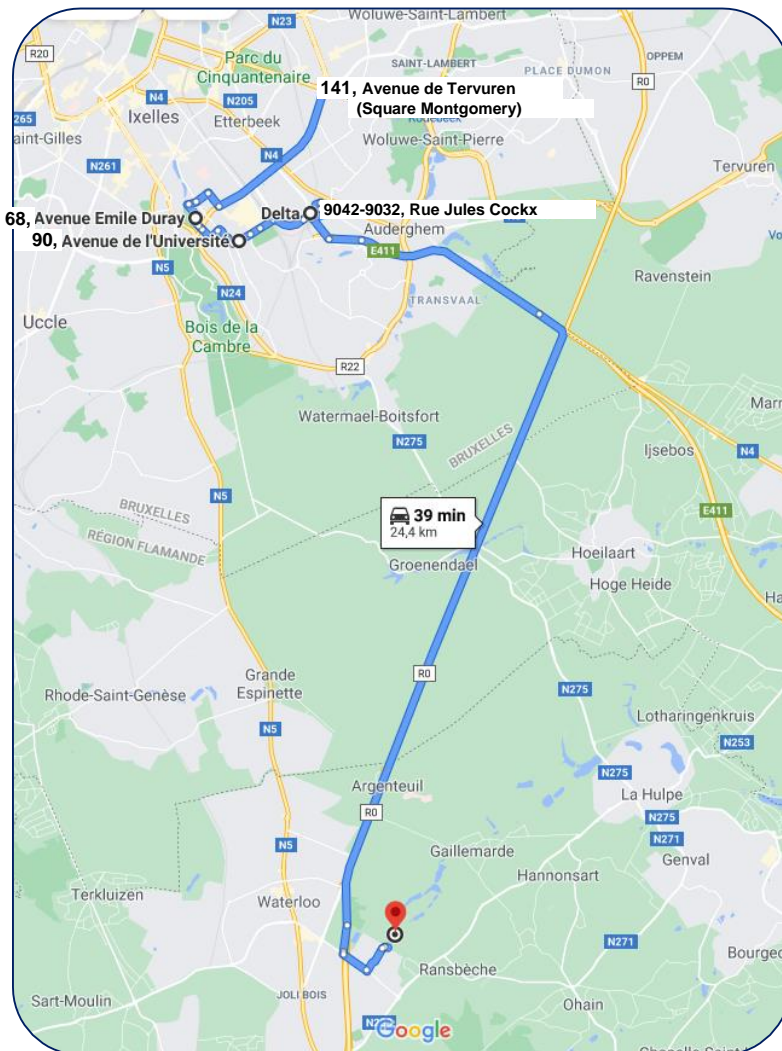

LYCÉE MOLIERE
- ENJOY EDUCATION -

École Européenne
Bruxelles Argenteuil

Navette 1

- 7:15 – 141, Avenue de Tervuren (Square Montgomery)
- 7:30 – 68, Avenue Emile Duray (La Cambre)
- 7:45 – 90, Av. de l'Université (Ixelles - ULB)
- 7:50 – 9042-9032, Rue Jules Cockx (Delta)
- 8:10 – EEBA-LYCEE MOLIERE**

07:15

141, Avenue de Tervuren
(Square Montgomery)

07:30

68, Avenue E. Duray
(La Cambre)

07:45

90, Av. de l'Université

07:50

9042-9032, Rue Jules Cockx
(Delta)

LYCÉE MOLIERÈ
- ENJOY EDUCATION -

Navette 2

- 7:05 – Westland shopping – 310 Bd Sylvain Dupuis (be-Pharma)
- 7:45 – Gare de Rhode-St-Genèse (près des bulles à verre)
- 7:55 – Waterloo centre (devant église et Institut Sacré Cœur)
- 8:10 – EEBA-LYCEE MOLIERE**

07:05 Westland Shopping
310 Bd Sylvain Dupuis (be-Pharma)

07:45 Gare de Rhode-St-Genèse
(près des bulles à verre)

07:55 Waterloo centre
(Devant église et Inst. Sacré Cœur)